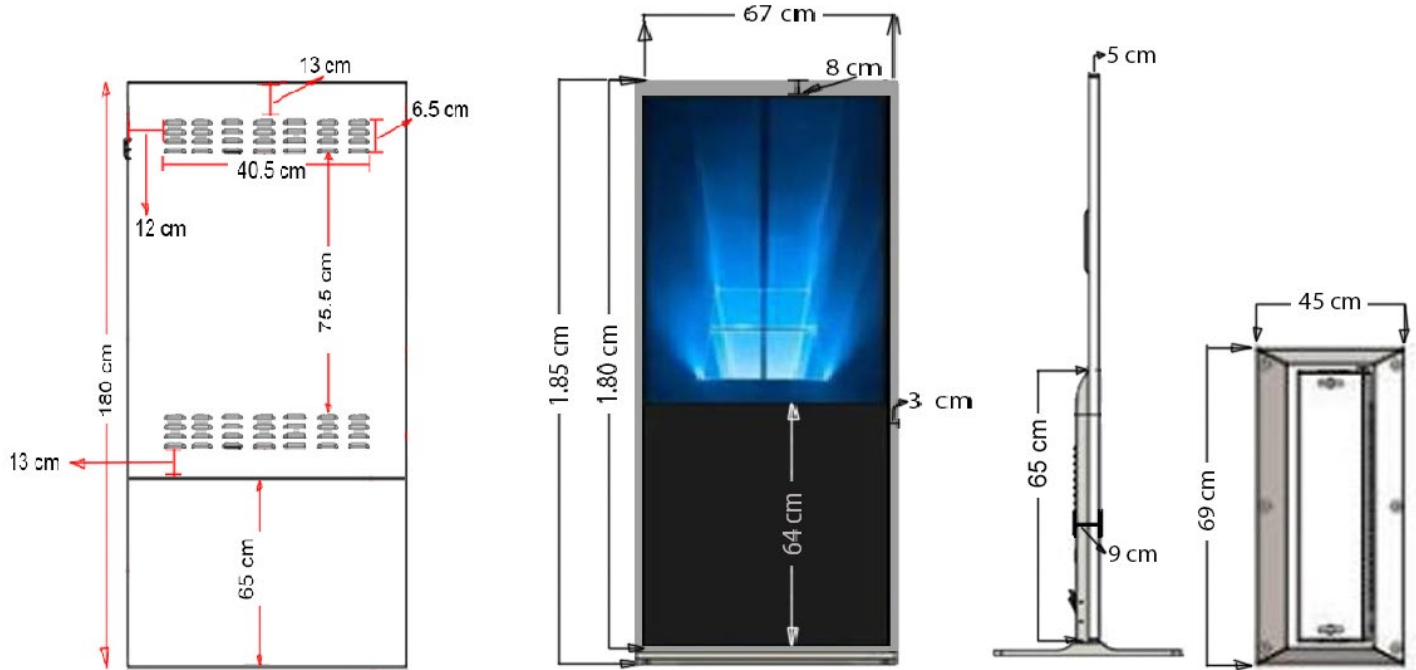

TÓTEM TÁCTIL CAPACITIVO 4K 49 PULGADAS (W10)

Especificaciones técnicas:

Peso: 100 kgs aprox

Tamaño diagonal de pantalla : 49 pulgadas

Pantalla IPS LG Original

Función táctil: capacitivo, 10 puntos táctiles simultáneos